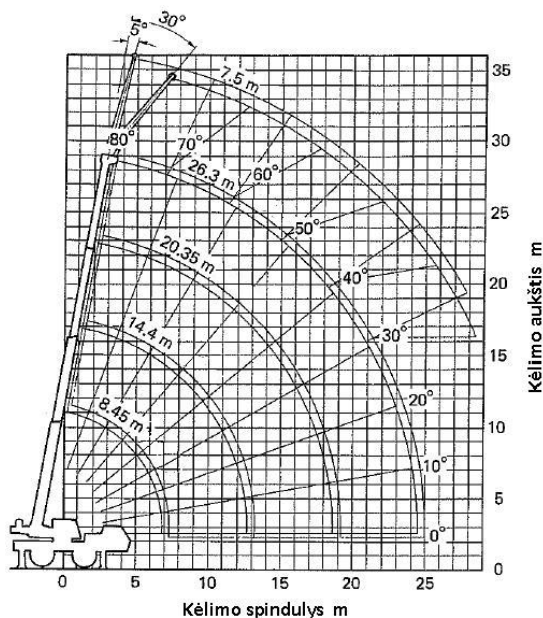

Tadano AR-300E

Kėlimo charakteristika	
Keliamoji galia	30 tonų
Strėlė	
Sekcijų skaičius	4
Ilgis	8,45 – 26,3m
Transporto išmatavimai	
ilgis	9,95m
plotis	2,5m
aukštis	3,65m
Transporto svoris	
Masė su strėle	24t
Krano priekinė dalis	12t
Krano galinė dalis	12t
Transporto greitis	
Be krūvio	70km/h
Su krūviu	14km/h
Važiuklė	4x4x4
Komentaras	