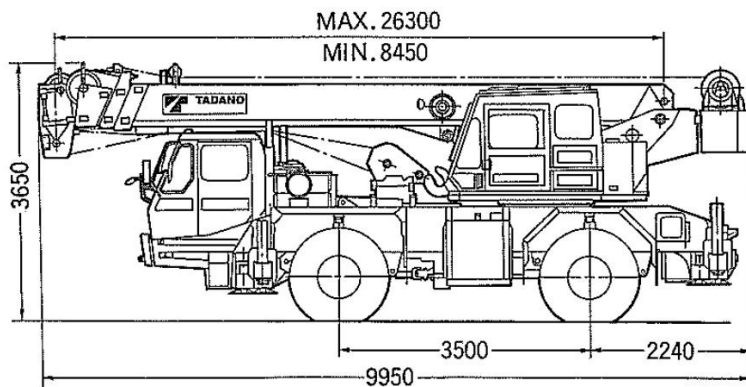

Tadano AR-300E

Kėlimo charakteristika	
Keliamoji galia	30 tonų
Strėlė	
Sekcijų skaičius	4
Ilgis	8,45 – 26,3m
Transporto išmatavimai	
ilgis	9,95m
plotis	2,5m
aukštis	3,65m
Transporto svoris	
Masė su strėle	24t
Krano priekinė dalis	12t
Krano galinė dalis	12t
Transporto greitis	
Be krūvio	70km/h
Su krūviu	14km/h
Važiuklė	4x4x4
Komentaras	